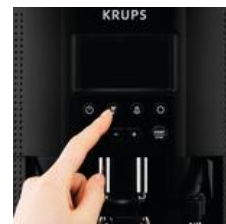

PRODUCTVOORDELEN

Geniet van een perfecte espresso met gemak

Dankzij het compacte thermoblocksysteem van KRUPS geniet u van heerlijke koffie en espresso.

Extra grote lcd-display Voor intuïtief gebruik.

Temperatuur- en maalregeling

Van een krachtige espresso tot een perfecte lungo, altijd op de juiste temperatuur.

Groot bonenreservoir

Compact apparaat met uitgebreide inhoud: - 260 g bonenreservoir - 1,7 liter waterreservoir

Sla uw favoriete recepten op

Geheugen voor 2 dranken.

Stoompijpe voor perfecte cappuccino

Gemakkelijk schoon te maken voor perfecte hygiëne.

Repareerbare producten - 10 jaar

- Ontworpen om gemakkelijk te repareren
- Snelle en goedkope levering van onderdelen gedurende minstens 10 jaar
- 6500 reparatiecentra wereldwijd