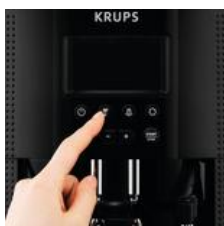

Groot bonenreservoir

Compact apparaat met uitgebreide inhoud: - 260 g bonenreservoir - 1,7 liter waterreservoir

Sla uw favoriete recepten op

Geheugen voor 2 dranken.

Stoompijpe voor perfecte cappuccino

Gemakkelijk schoon te maken voor perfecte hygiëne.